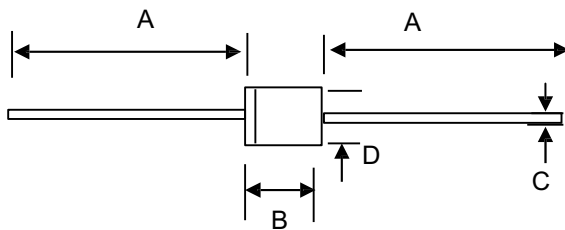

PACKAGE OUTLINE DIMENSIONS

DO-201AD

DO-201AD mechanical data

UNIT		A	B		D
mm	max	26.5	9.5	4	5.3
	min	24.5	7.3	1	4.8
mil	max	1043.30	374.01		208.67
	min	946.57	287.40		188.97